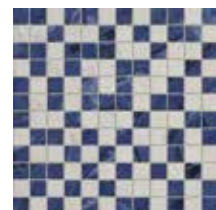

Полированная / Levigato / Polished

Престиж Мозаика Микс А* Полированный
Prestige Mosaico Mix A* Levigato