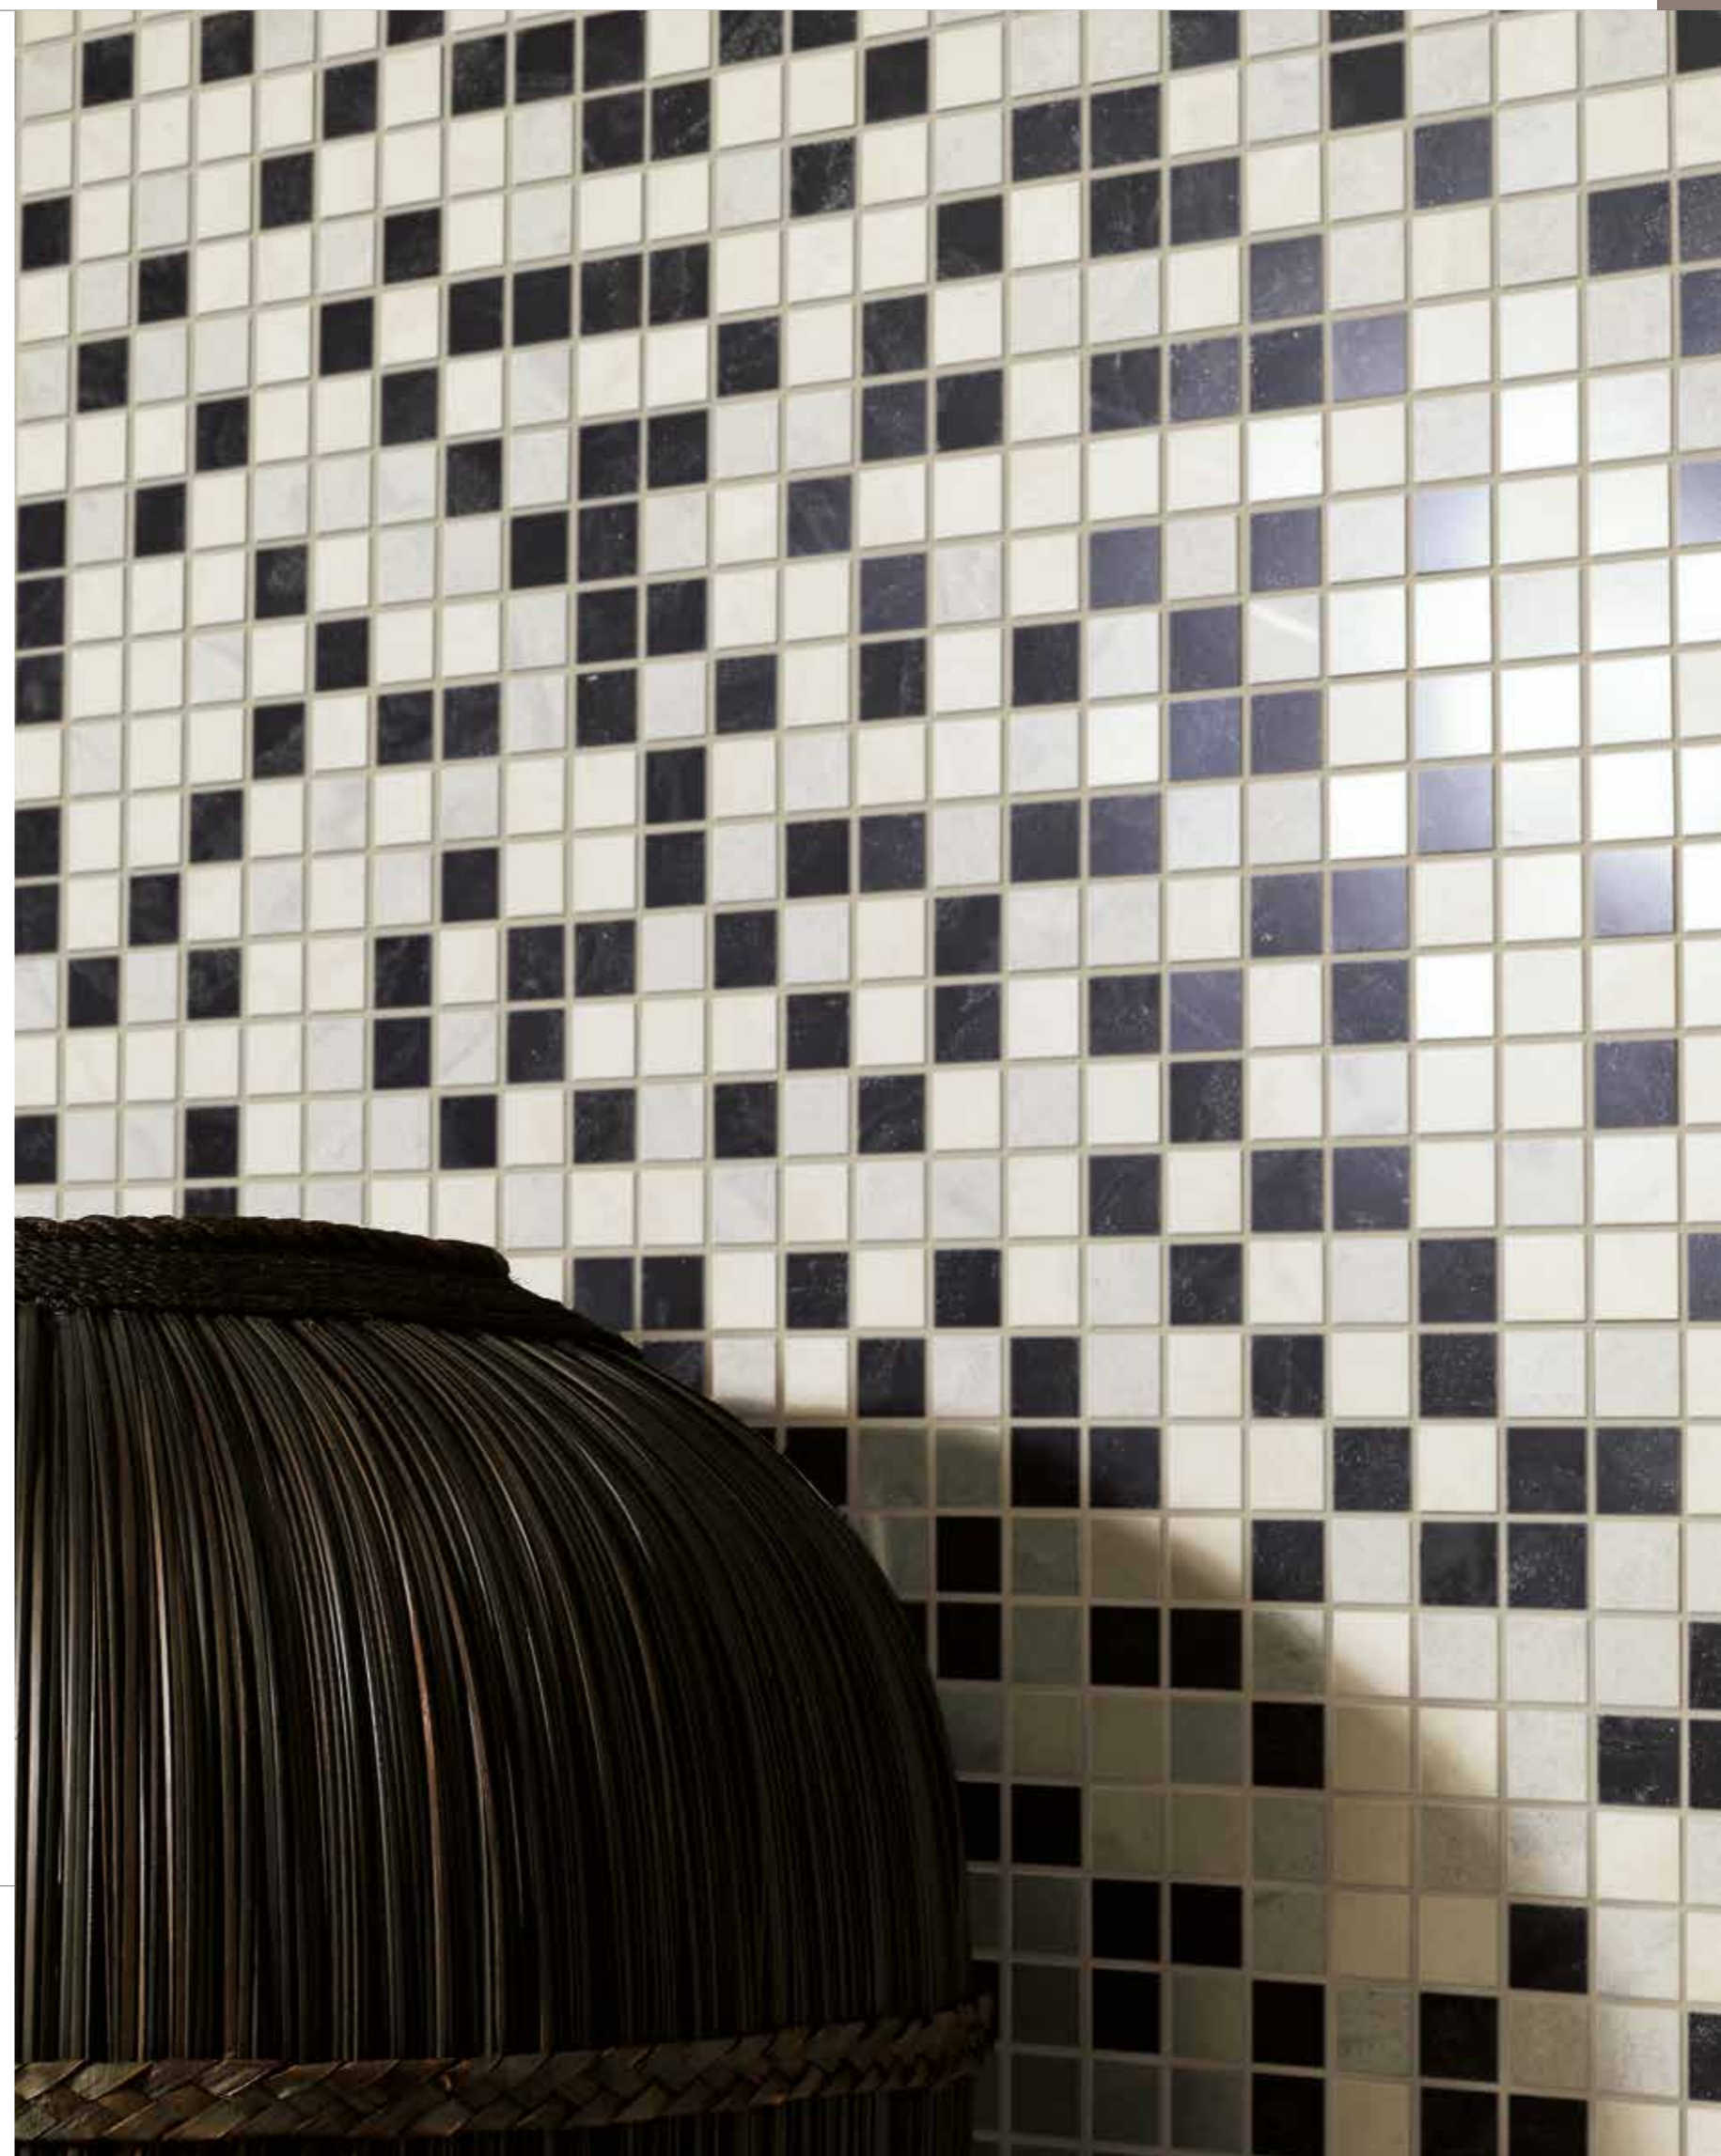

30x30 см

Сочетается с: / Abbinabile a: / Matching with:

Полированная / Levigato / Polished

Престиж Мозаика Микс А* Полированный
Prestige Mosaico Mix A* Levigato

30x30 см

Сочетается с: / Abbinabile a: / Matching with:

Престиж Мозаика Микс В** Полированный
Prestige Mosaico Mix B** Levigato

30x30 см

Сочетается с: / Abbinabile a: / Matching with:

Престиж Мозаика Микс С*** Полированный
Prestige Mosaico Mix C*** Levigato

30x30 см

Сочетается с: / Abbinabile a: / Matching with:

ПРИМЕЧАНИЕ: Полированные плитки формата 30x60 и 60x60, независимо от цвета и отделки поверхности, обладают **единым калибром**. Это полностью устраняет любые проблемы, связанные с разностью калибров и с использованием различных цветов или вариантов отделки, при всех последующих поставках.

NOTA: Il formato 30x60 cm e 60x60 cm levigato è **monocalibro** in tutti i colori e anche in tutte le finiture. Questo elimina completamente tutte le problematiche legate alle differenze di calibro non solo tra i colori ma anche tra finiture diverse, anche a distanza di tempo tra una fornitura e l'altra.

PLEASE NOTE: The polished 30x60 and 60x60 size is single work-size in all available colours. This feature eliminates all the potential problems linked to the work-size differences, not only with reference to different colours but also to do with different finishes, even when there has been a long passage of time from one consignment to the other.