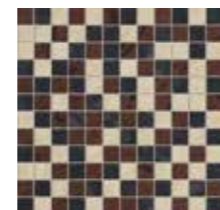

Престиж Мозаика Микс С*** Полированный
Prestige Mosaico Mix C*** Levigato