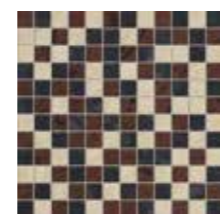

Престиж Мозаика Микс С*** Натуральный
Prestige Mosaico Mix C*** Naturale