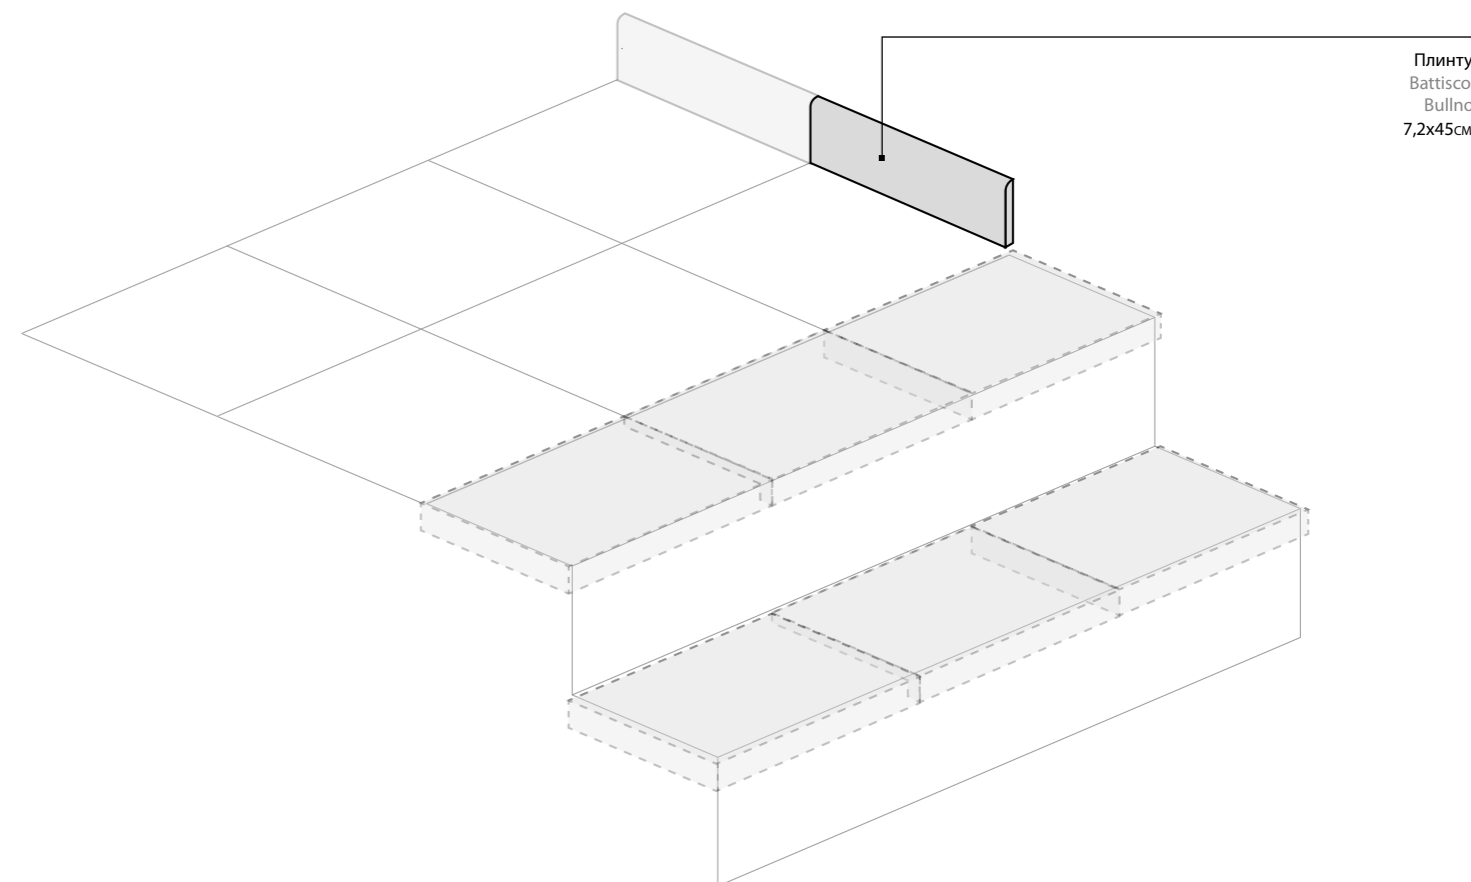

5x5 см

Престиж Россо Рубино
Тоццетто Полированный
Prestige Rosso Rubino
Tozzetto Levigato

5x5 см

Престиж Неро Ониче
Тоццетто Полированный
Prestige Nero Onice
Tozzetto Levigato

5x5 см

СПЕЦИАЛЬНЫЕ ИЗДЕЛИЯ / PEZZI SPECIALI / TRIM PIECES